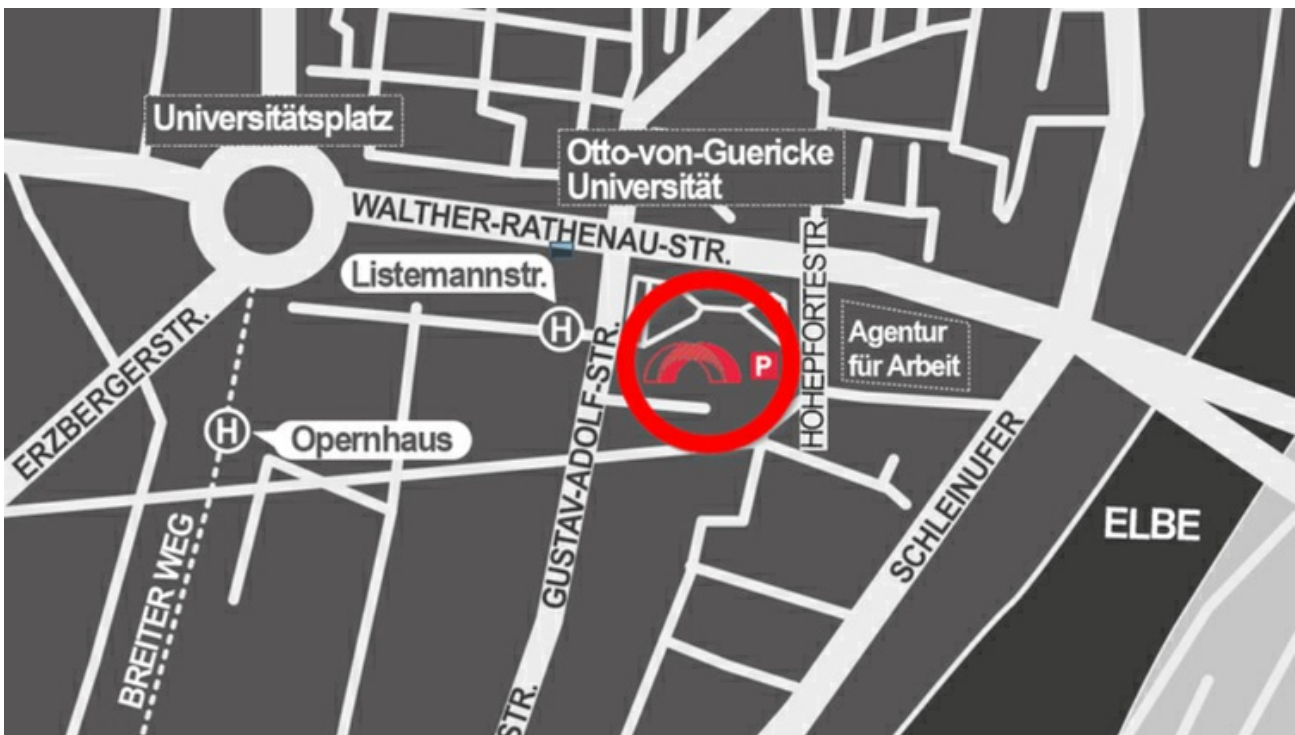

TRANSFERMESSE SACHSEN-ANHALT 21. September 2023

Anfahrt

Die Veranstaltung findet in der **Festung Mark** statt, unmittelbar neben dem Hauptcampus der Universität.

Parkplätze sind in ausreichender Zahl (kostenpflichtig) unmittelbar an der Festung vorhanden.

Website des Veranstaltungsortes: > <https://www.festungmark.com/> (<https://www.festungmark.com/>)

Adresse: Hohefortewall 1, 39104 Magdeburg, oder (sofern Ihr Navigationssystem diese Adresse nicht erkennt) Hohefortestraße 37, 39104 Magdeburg

Anfahrtsskizze: > <https://www.festungmark.com/files/2/anfahrt-festungmark.pdf>
(<https://www.festungmark.com/files/2/anfahrt-festungmark.pdf>)

Öffentliche Verkehrsmittel: Mit den öffentlichen Verkehrsmitteln erreichen Sie den Veranstaltungsort mit den Linien 2, 5, 73 (Haltestelle Listemannstraße) und 1, 8, 9, 10, 94 (Haltestelle Opernhaus).