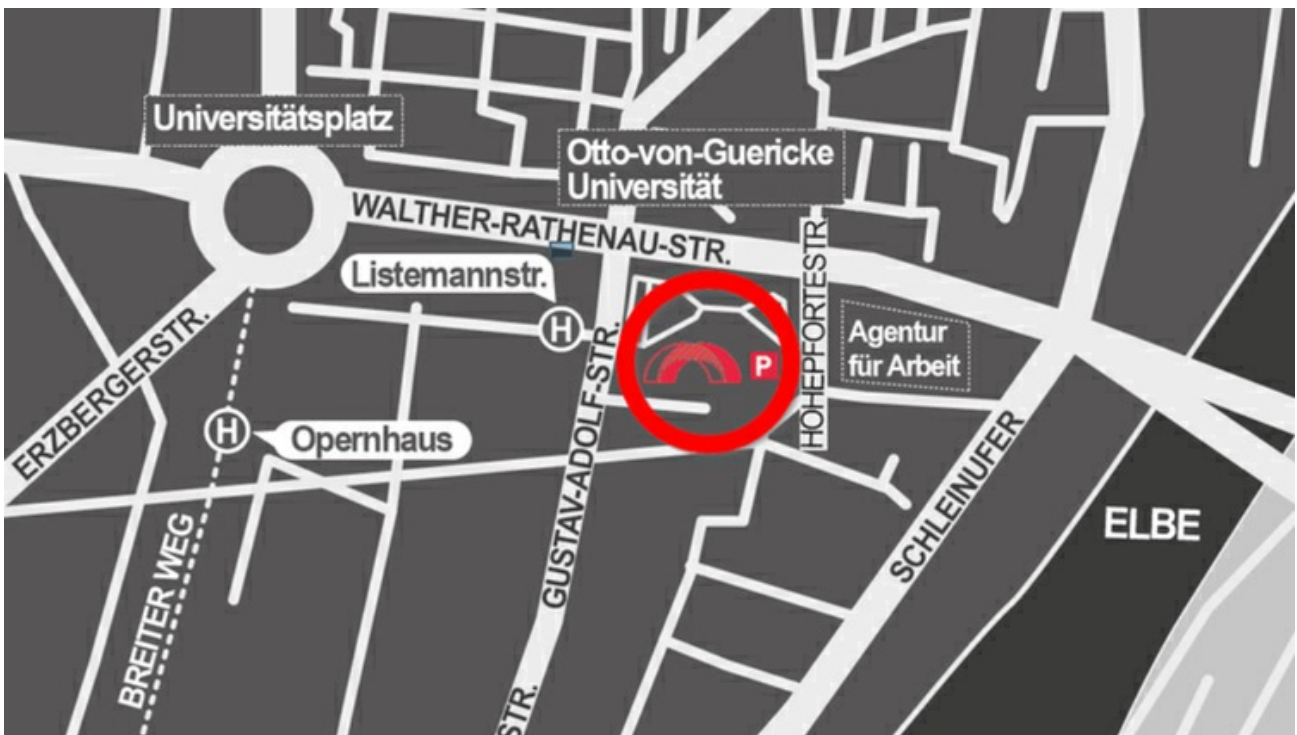

TRANSFERMESSE SACHSEN-ANHALT 21. September 2023

Anfahrt

Die Veranstaltung findet in der **Festung Mark** statt, unmittelbar neben dem Hauptcampus der Universität.

Parkplätze sind in ausreichender Zahl (kostenpflichtig) unmittelbar an der Festung vorhanden.

Website des Veranstaltungsortes: > <https://www.festungmark.com/> (<https://www.festungmark.com/>)

Adresse: Hohefortewall 1, 39104 Magdeburg, oder (sofern Ihr Navigationssystem diese Adresse nicht erkennt) Hohefortestraße 37, 39104 Magdeburg

Anfahrtsskizze: > <https://www.festungmark.com/files/2/anfahrt-festungmark.pdf>
(<https://www.festungmark.com/files/2/anfahrt-festungmark.pdf>)

Öffentliche Verkehrsmittel: Mit den öffentlichen Verkehrsmitteln erreichen Sie den Veranstaltungsort mit den Linien 2, 5, 73 (Haltestelle Listemannstraße) und 1, 8, 9, 10, 94 (Haltestelle Opernhaus).